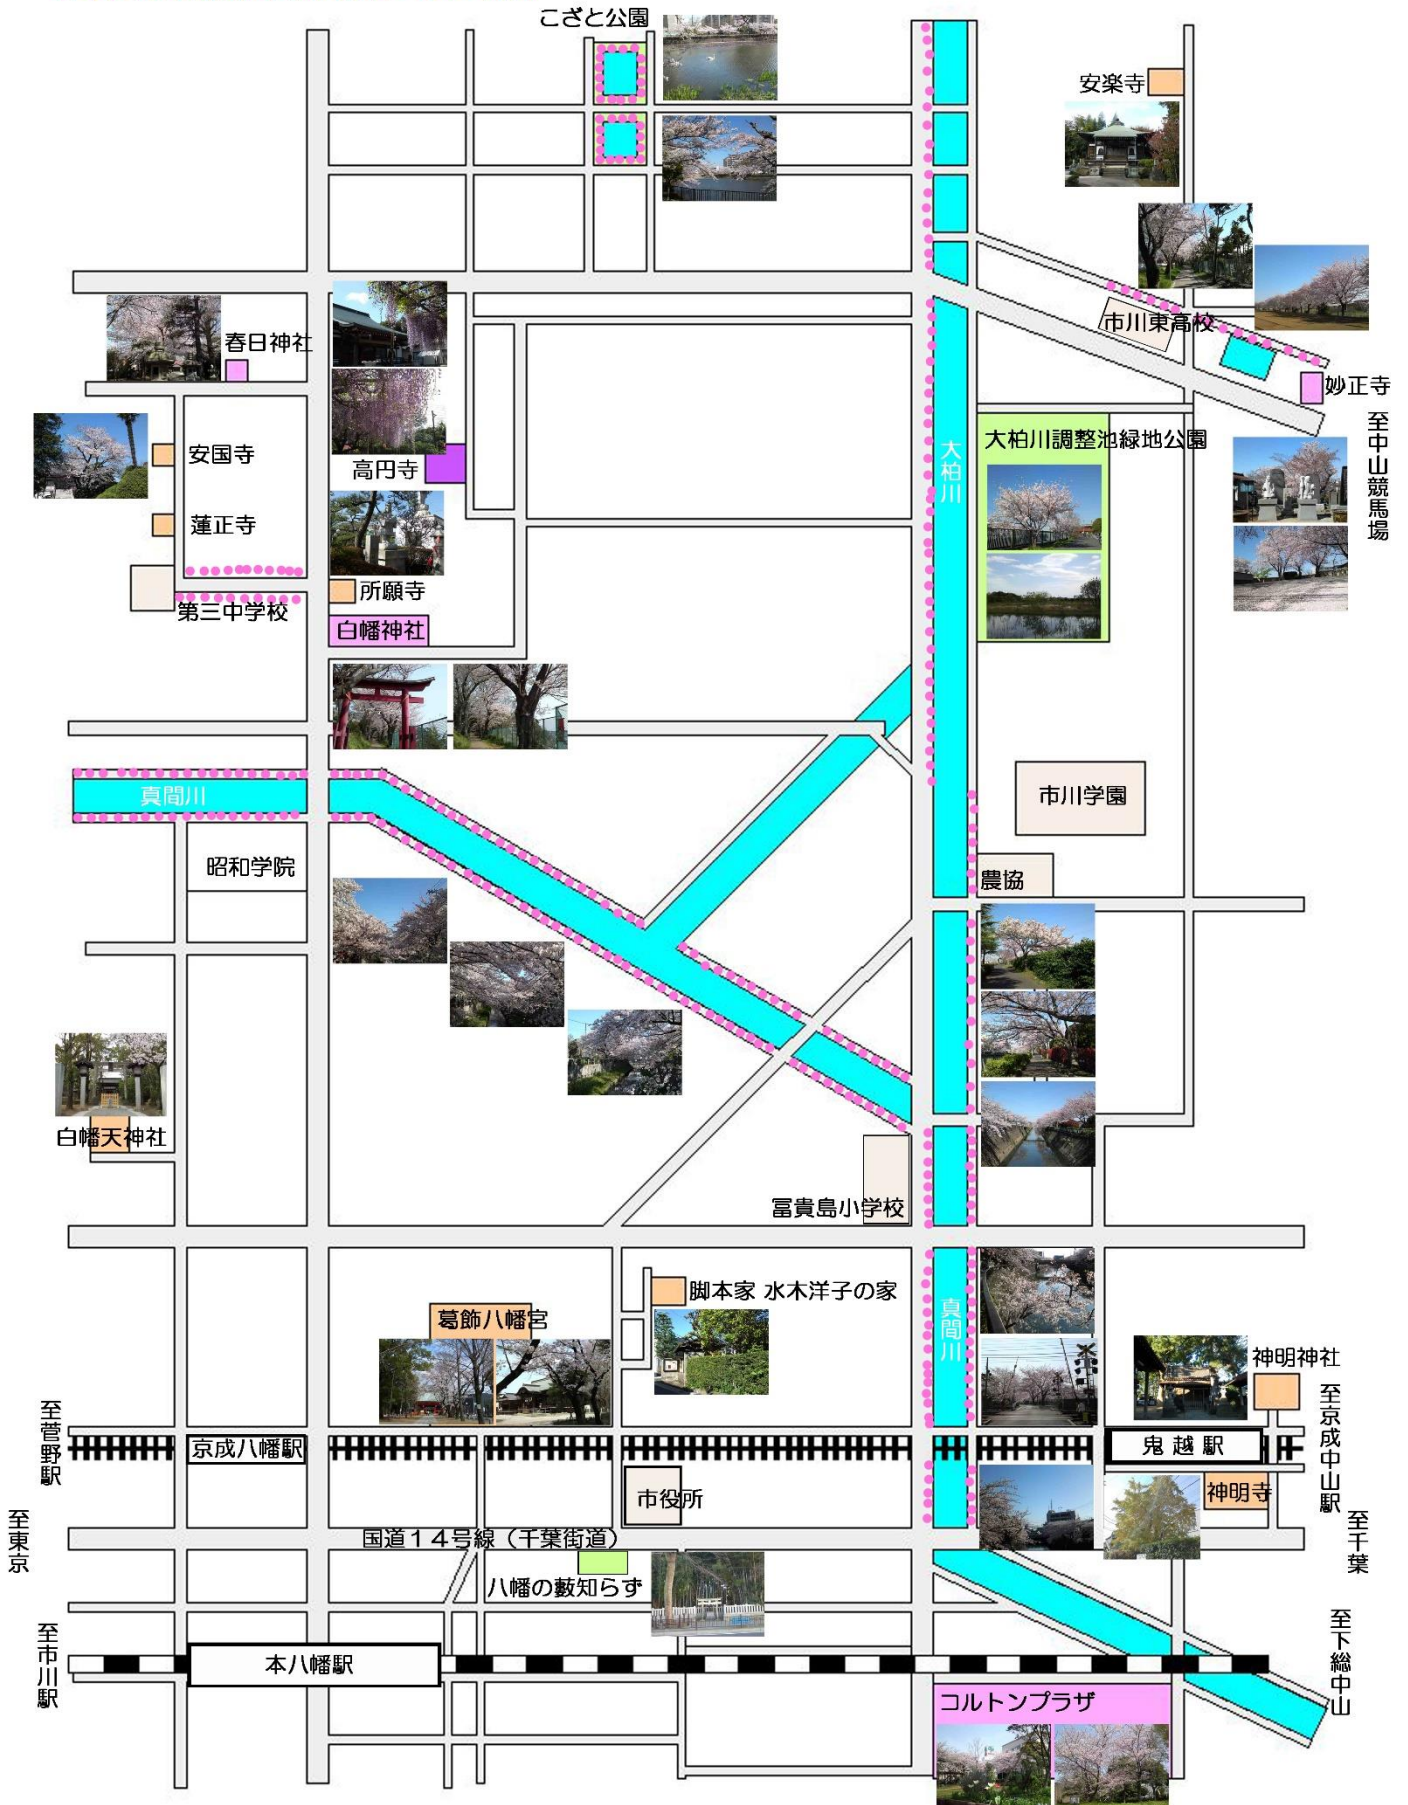

中山・下総・散歩道の案内図

真間川流域花見の名所

地図 IN 中山・下総・散歩道