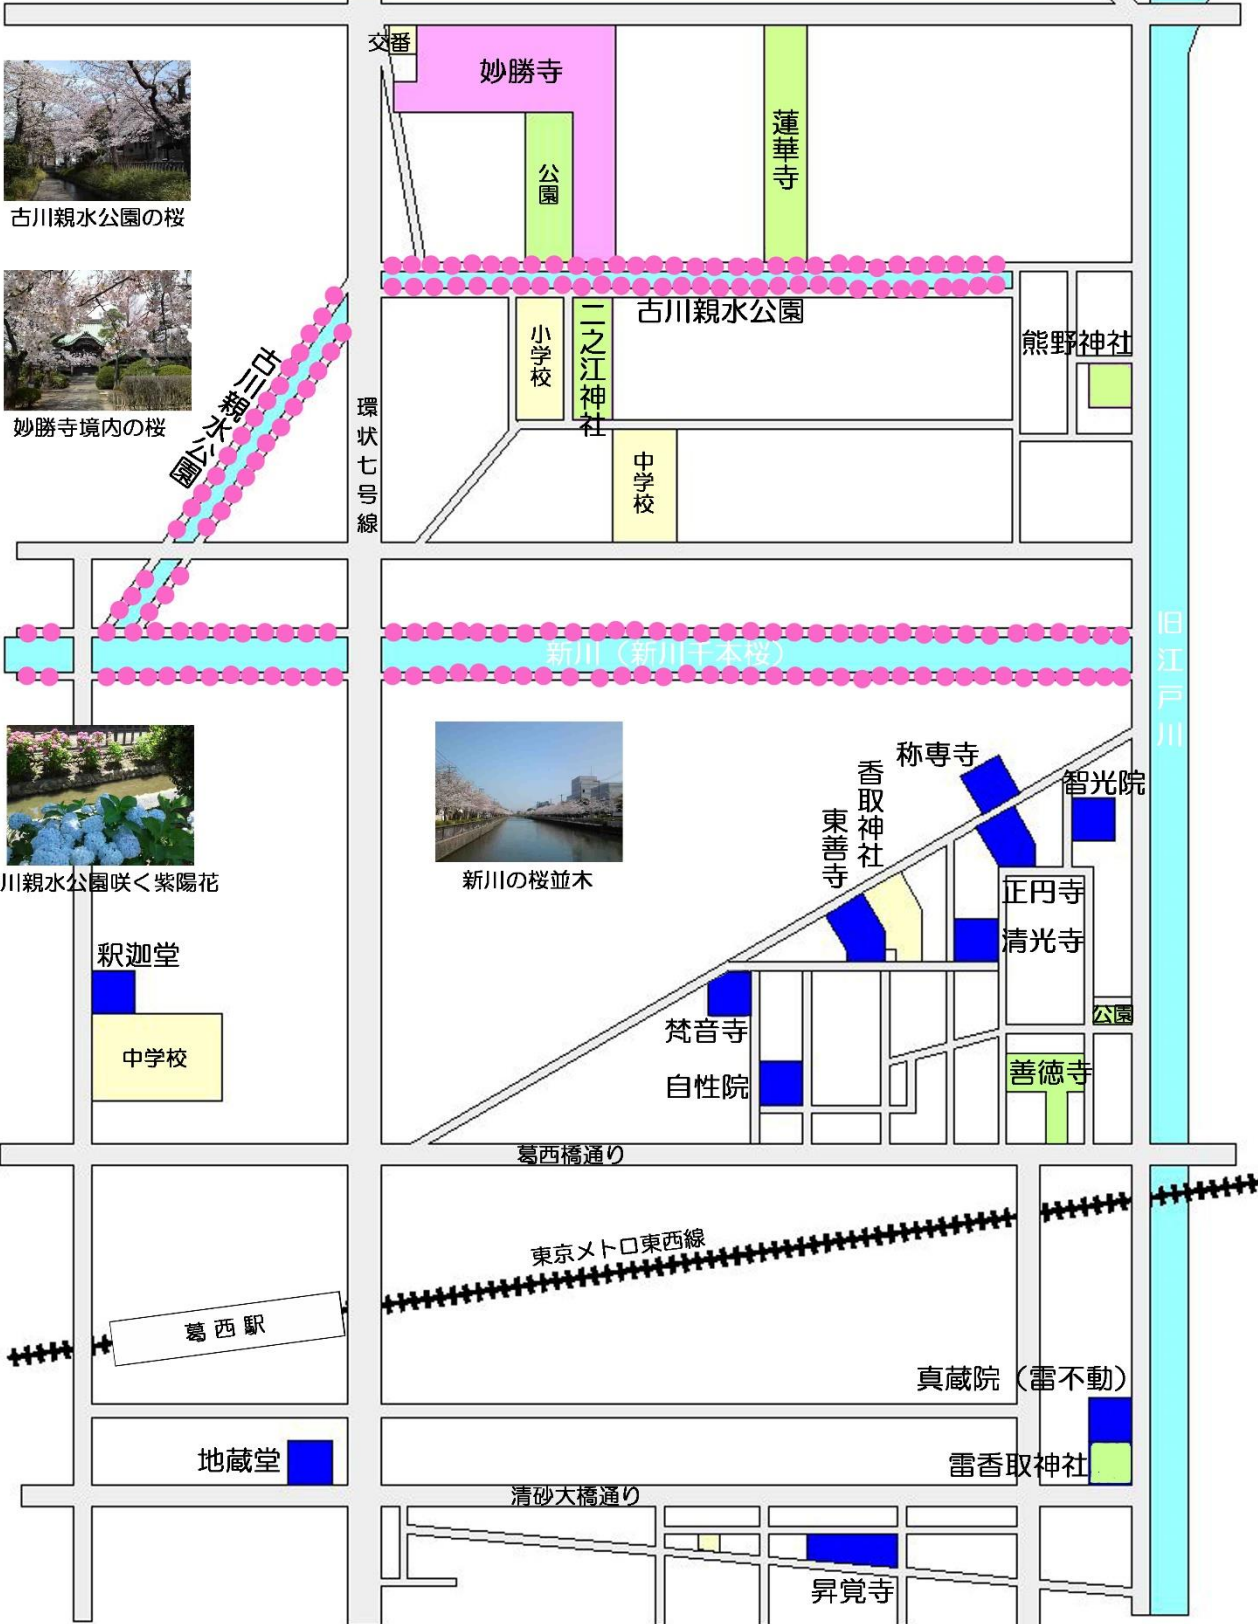

# 中山・下総・散歩道の案内図

至一之江駅

## 古川親水公園と葛西駅周辺の散歩道

● は桜並木を表します。

■ は葛西大師参りの霊場を表します。

古川親水公園と葛西駅周辺の散歩道 IN 中山・下総・散歩道  
製作 スマイルアンドハピネス