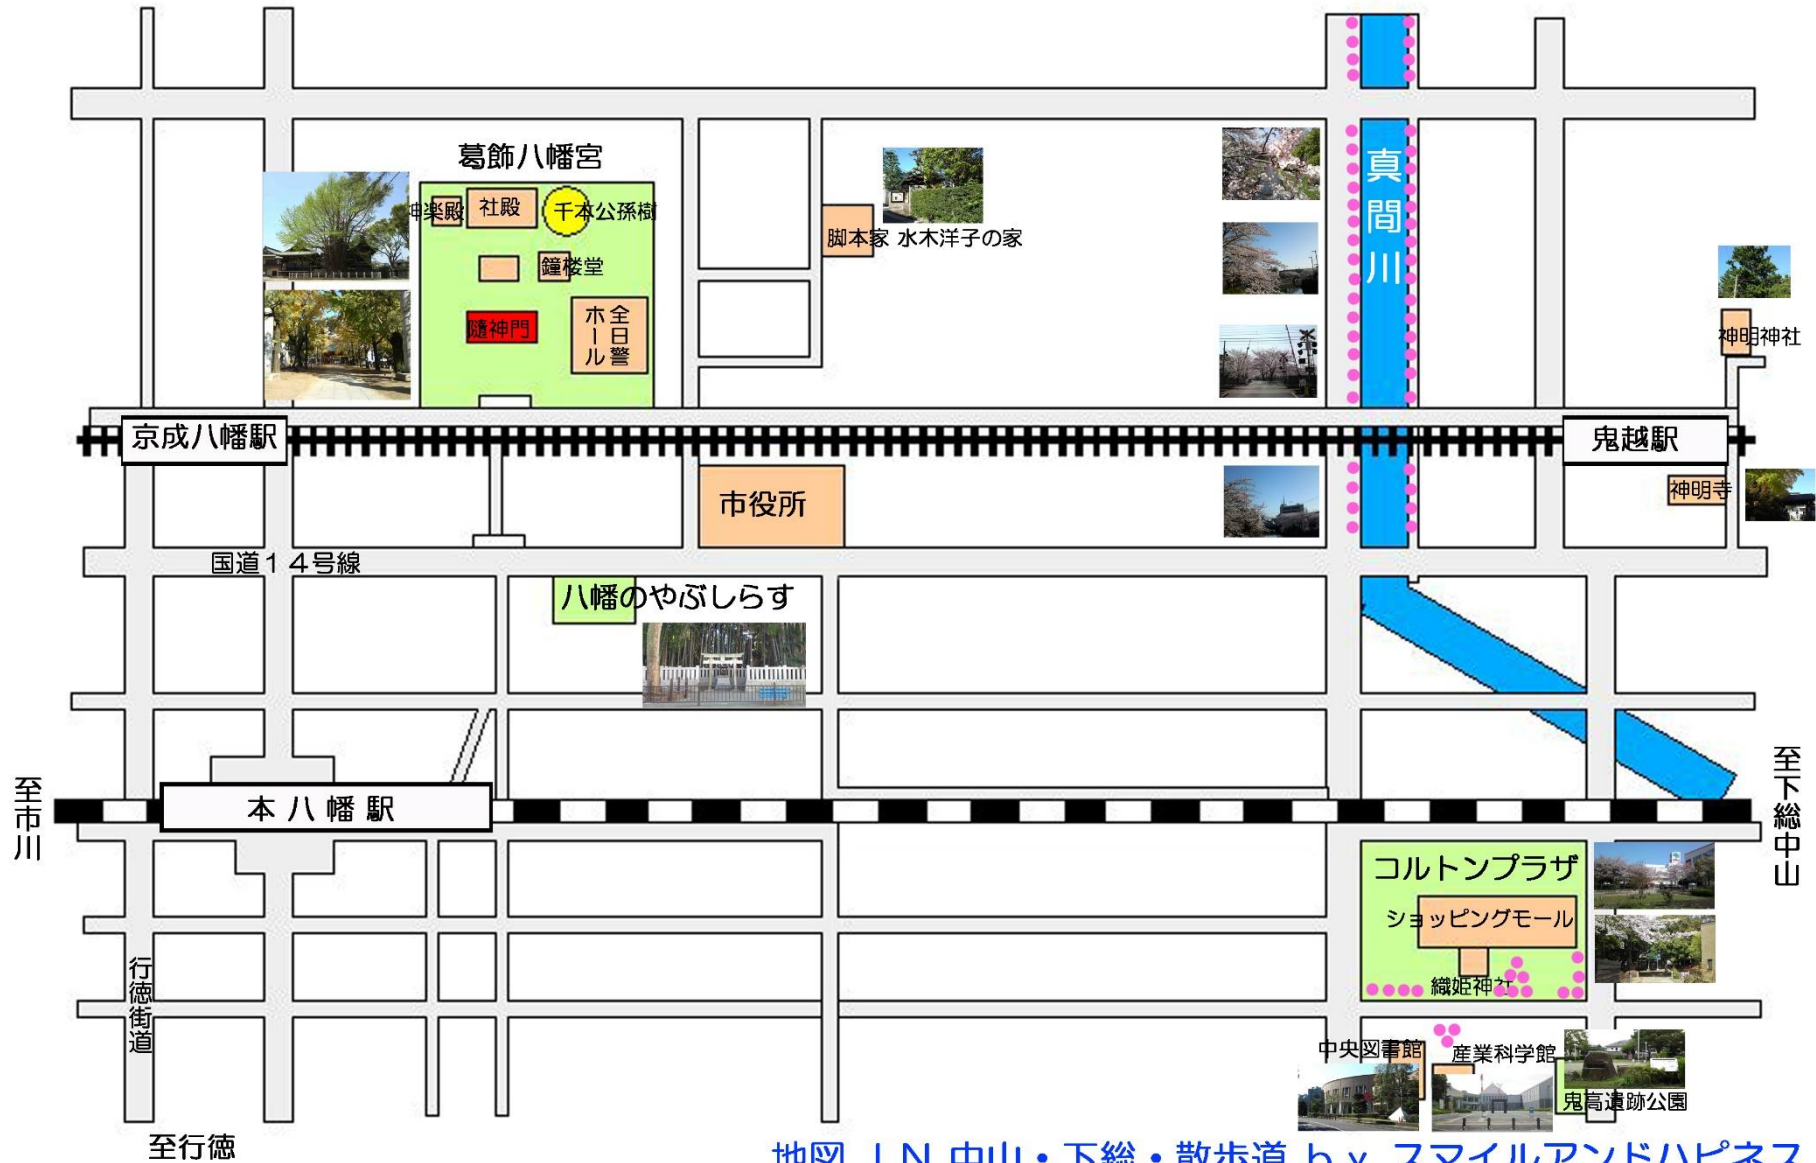

中山・下総・散歩道

八幡周辺の散歩道：葛飾八幡宮と八幡のやぶしらす周辺の散歩道

地図 | N 中山・下総・散歩道 by スマイルアンドハピネス